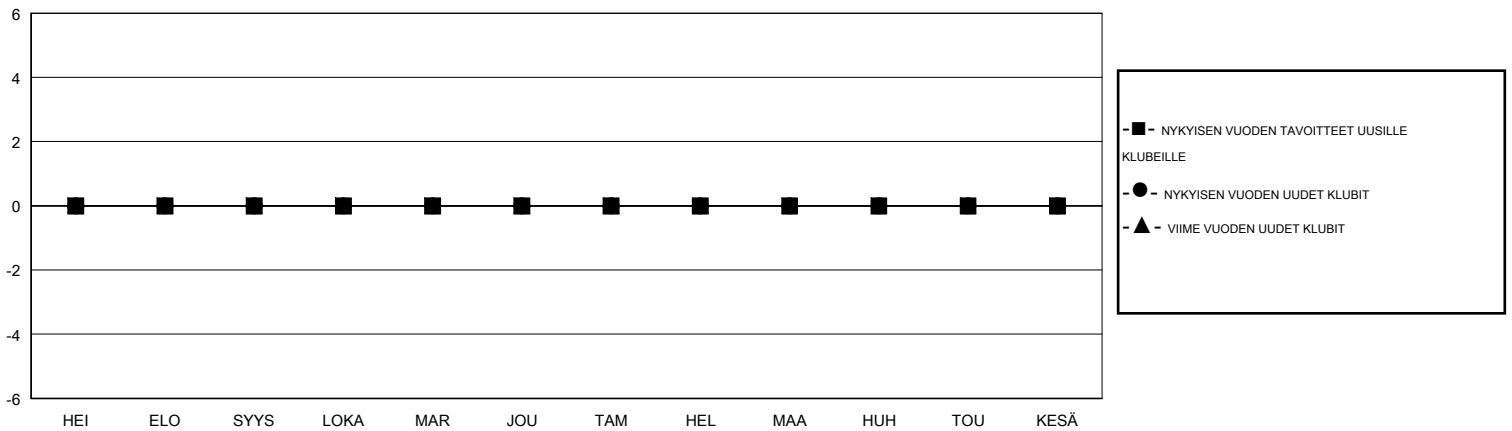

MONTHLY MEMBERSHIP PROGRESS REPORT

District 107 H

Results as of: 11/30/2017

GMT: ANTTI FORSELL

SIJAINI FINLAND

GMT VAALIPIIRI

Klubit				jäsenä			
TULOKSET 2017-2018				TULOKSET 2017-2018			
NELJÄNNES	UUDEN KLUBIN TAVOITE	UUDET KLUBIT	LOPETETUT KLUBIT	NELJÄNNES	JÄSENKASVUN NETTOTAVOITE	TOTEUTUNUT JÄSENKASVU	POISTETUT JÄSENET (mukaan lukien siirrot)
HEI/ELO/SYYS	0	0	0	HEI/ELO/SYYS	5	12	14
LOKA/MAR/JOU	0	0	0	LOKA/MAR/JOU	5	19	22
TAM/HEL/MAA	0	0	0	TAM/HEL/MAA	0	0	0
HUH/TOU/KESÄ	0	0	0	HUH/TOU/KESÄ	-5	0	0

TAVOITTEET JA UUDET KLUBIT, KUMULATIIVINEN

TAVOITTEET JA JÄSENET, KUMULATIIVINEN

LAKKAUTETUT KLUBIT: 0	17 CLUBS OF 54 LISÄNNYT YHDEN TAI USEAMMAN UUTTA JÄSENTÄ	SUKUPUOLIJAKAUMA MIES 1,194 (87.15%) NAINEN 176 (12.85%) Naispuolisten jäsenten prosenttiosuuden tavoite toimivuonna: 14%
EROTETUT JÄSENET	KLIKKAA TÄSTÄ NÄHDÄKSESI KUMULATIIVISET JÄSENTIEDOT	PERHEJÄSENIÄ YHTEENSÄ 34
KUOLLUT 5		PERHEJÄSENET, JOTKA MAKSAVAT PUOLET JÄSENMAKSUSTA 17
KLUBI LAKKAUTETTU 0		
MUUT 31		
YHTEENSÄ 36		