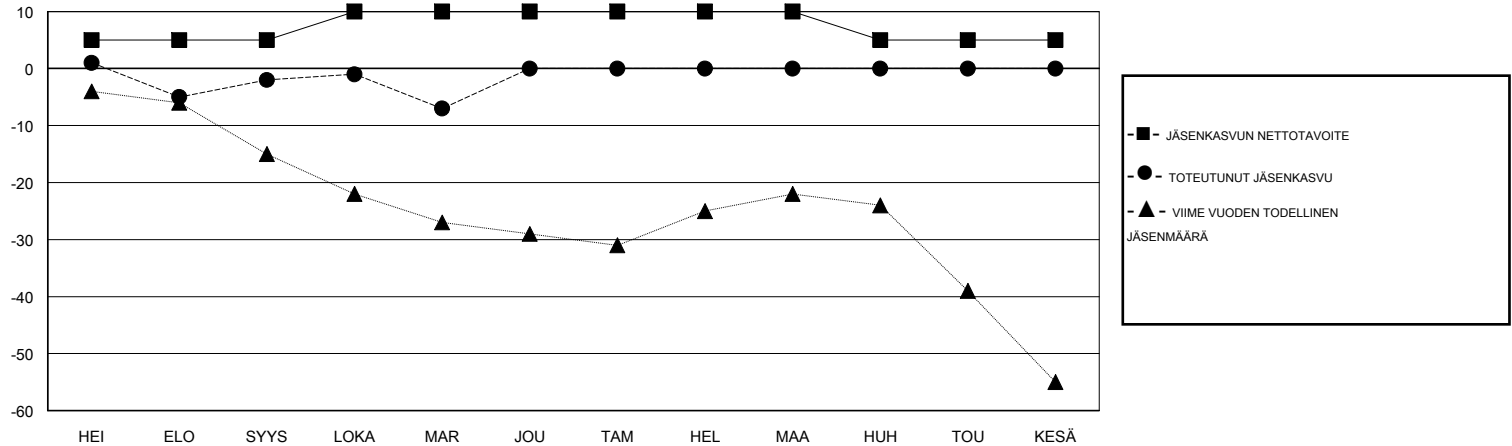

MONTHLY MEMBERSHIP PROGRESS REPORT

District 107 H

Results as of: 11/30/2017

GMT: ANTTI FORSELL

SIJAINI FINLAND

GMT VAALIPIIRI

Klubit				jäsenä			
TULOKSET 2017-2018				TULOKSET 2017-2018			
NELJÄNNES	UUDEN KLUBIN TAVOITE	UUDET KLUBIT	LOPETETUT KLUBIT	NELJÄNNES	JÄSENKASVUN NETTOTAVOITE	TOTEUTUNUT JÄSENKASVU	POISTETUT JÄSENET (mukaan lukien siirrot)
HEI/ELO/SYYS	0	0	0	HEI/ELO/SYYS	5	12	14
LOKA/MAR/JOU	0	0	0	LOKA/MAR/JOU	5	19	22
TAM/HEL/MAA	0	0	0	TAM/HEL/MAA	0	0	0
HUH/TOU/KESÄ	0	0	0	HUH/TOU/KESÄ	-5	0	0

TAVOITTEET JA UUDET KLUBIT, KUMULATIIVINEN

TAVOITTEET JA JÄSENET, KUMULATIIVINEN

LAKKAUTETUT KLUBIT: 0	17 CLUBS OF 54 LISÄNNYT YHDEN TAI USEAMMAN UUTTA JÄSENTÄ	SUKUPUOLIJAKAUMA MIES 1,194 (87.15%) NAINEN 176 (12.85%) Naispuolisten jäsenten prosenttiosuuden tavoite toimivuonna: 14%
EROTETUT JÄSENET	KLIKKAA TÄSTÄ NÄHDÄKSESI KUMULATIIVISET JÄSENTIEDOT	PERHEJÄSENIÄ YHTEENSÄ 34
KUOLLUT 5		PERHEJÄSENET, JOTKA MAKSAVAT PUOLET JÄSENMAKSUSTA 17
KLUBI LAKKAUTETTU 0		
MUUT 31		
YHTEENSÄ 36		